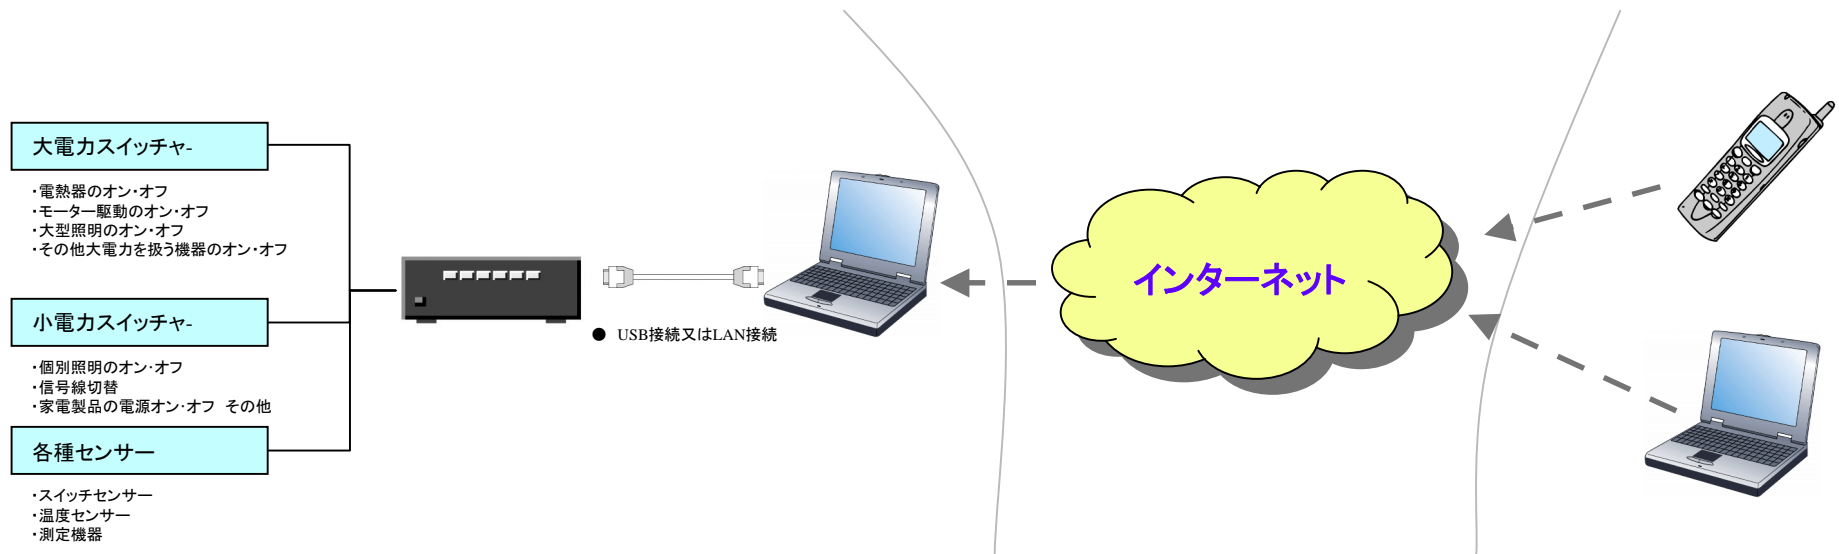

遠隔制御システム

離れた場所からオフィス又は自宅にある機器の制御を行う安価なシステムです。

システム例1

ファクトリ/オフィス/マイホーム

- ★ 被制御機器
 - 計器類
 - 制御機器類
 - 家電機器類

- ★ コントローラーの主な機能
 - 指示データ実行

- ★ PCの主な機能
- アプリケーション
 - 指示データ解析・指示
 - 指示スケジュールの実行
 - 指示履歴の記録
- オプション
 - webサーバ

オフィス/外出先

- ★ モバイル端末の主な機能
 - E-Mailから指示コマンド送信
- オプション
 - Webから指示コマンド送信

注) 本システムはカスタムオーダーになります。

遠隔制御システム

中規模システム

システム例2