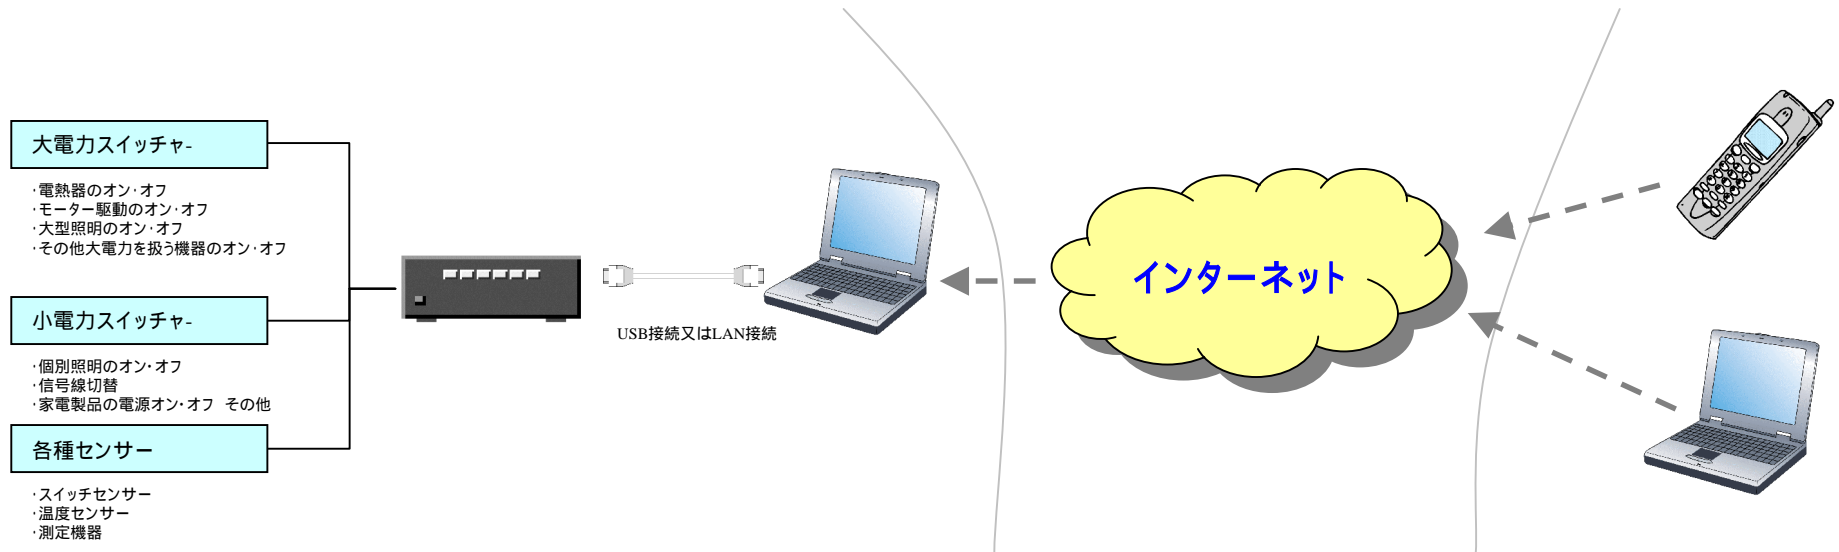

遠隔制御システム

離れた場所からオフィス又は自宅にある機器の制御を行う安価なシステムです。

システム例1

ファクトリ/オフィス/マイホーム

- 被制御機器**
- 計器類
 - 制御機器類
 - 家電機器類

- コントローラーの主な機能**
- 指示データ実行

- PCの主な機能**
- アプリケーション**
- 指示データ解析・指示
 - 指示スケジュールの実行
 - 指示履歴の記録
- オプション**
- webサーバ

オフィス/外出先

- モバイル端末の主な機能**
- E-Mailから指示コマンド送信
- オプション**
- Webから指示コマンド送信

注) 本システムはカスタムオーダーになります。

遠隔制御システム

中規模システム

システム例2